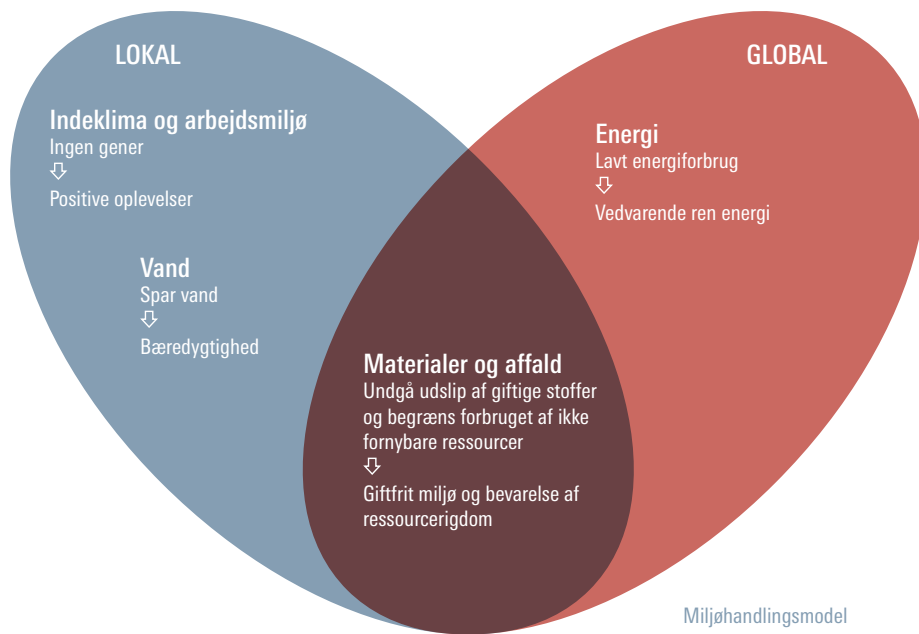

MILJØPOLITIK

Vi vil til stadighed udvikle Arkitema's projekter i en bæredygtig retning.

Vi vil arbejde innovativt på at udvikle byggeriet i en bæredygtig retning.

Vi vil indtænke bæredygtighed i lokalt og globalt perspektiv.

Vi vil orientere kunden om relevante miljøtiltag.

Den overordnede forudsætning for bæredygtighed er, at vi bygger huse der er æstetisk, funktionelt og byggeteknisk holdbare over tid. Husene skal kunne adaptere nye tekniske installationer og skabe rum for varierende sociale strukturer.

Ved at anvende vores miljøhandlingsmodel indtænker vi miljø allerede fra ide- og skitsestadiet. Modellen viser de indsatsområder som vi finder basale.

Gennem helhedstænkning vil vi opnå balance imellem de overordnede bæredygtigheds-forudsætninger og miljømæssige fokuspunkter.